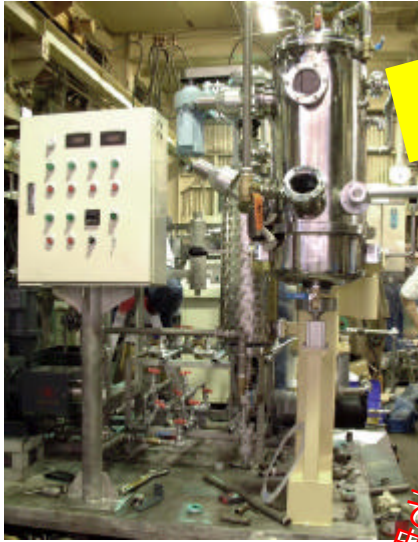

テストマシンご案内 (ハードキャンデー・ソフトキャンデー)

フィルムクッカー

用途いろいろ

デボジッター

直火型にも変えられます

真空式攪拌二重釜 (蒸気加熱)

縦型飴引き機

二軸式ローラー