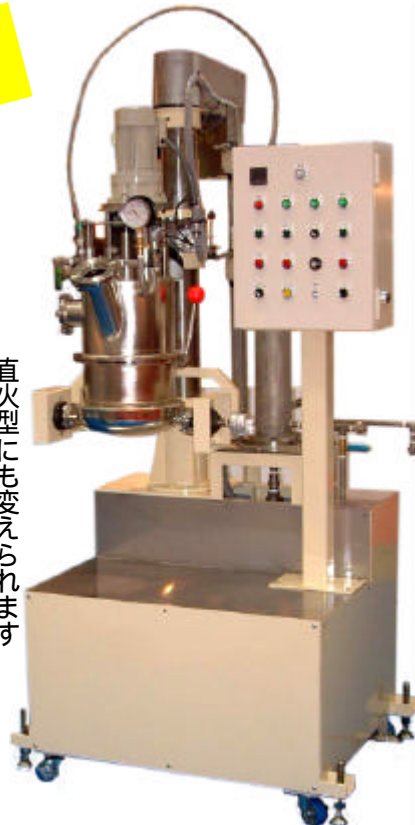

テストマシンご案内 (ハードキャンデー・ソフトキャンデー)

フィルムクッカー

用途いろいろ

デボジッター

直火型にも変えられます

真空式攪拌二重釜 (蒸気加熱)

縦型飴引き機

二軸式ローラー