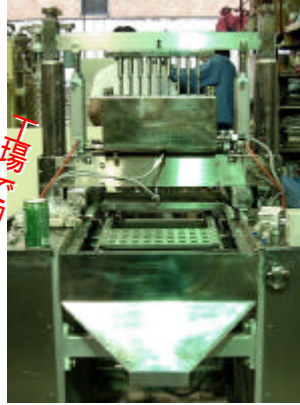

テストマシンご案内 (ハードキャンデー・ソフトキャンデー)

フィルムクッカー

用途いろいろ

デボジッター

直火型にも変えられます

真空式攪拌二重釜 (蒸気加熱)

縦型飴引き機

二軸式ローラー